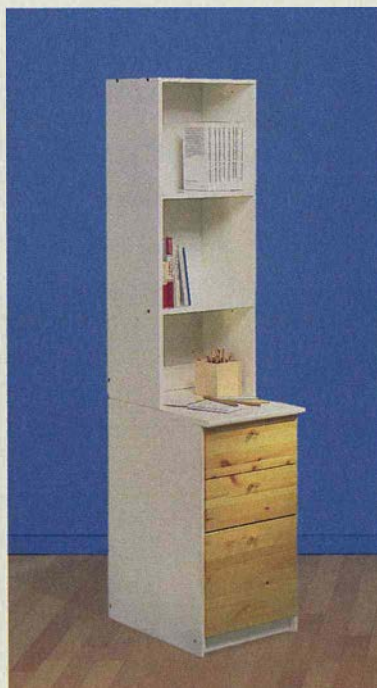

TORE förvaring med hylla 1.010.- Vit-lackerad spånskiva/klarlackerad furu.